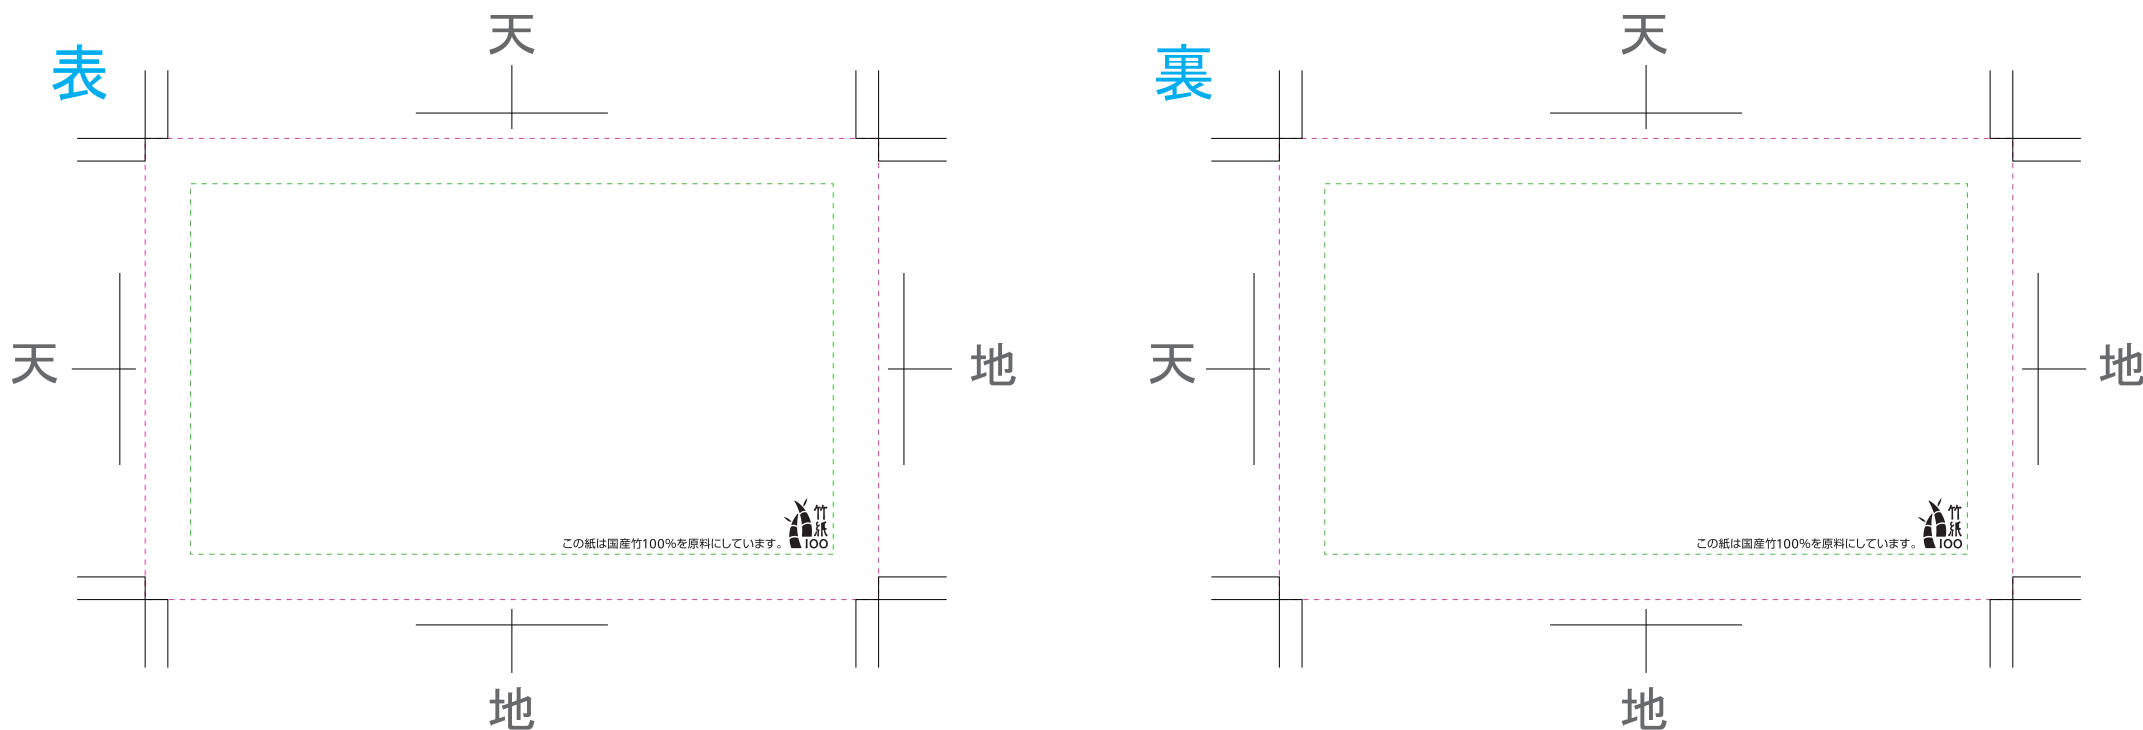

名刺サイズ(91mm × 55 mm)

「竹紙100」マーク+「この紙は国産竹100%を原料にしています」の一文入り・テンプレート(モノクロ・よこ)

ご注文者様名：

会社名：

ご入校前にご確認ください

- 文字はすべてアウトライン化してください。
- 画像等は全て埋め込み後に保存、入稿してください。
- 完全対応バージョンはCS5.1 までです。
- ブルーのガイドラインが仕上がり線です。

印刷必須の文字やデザインは  緑の枠内に収めてください。

裁ち落としのデザインは  ピンクの枠いっぱいに画像等を配置してください。

◆ ご注意ください ◆

このテンプレートに配置している「竹紙 100」マークは、複製防止の為に一部加工してあります。印刷の際には、こちらで差し替えをいたしますので、予めご了承ください。